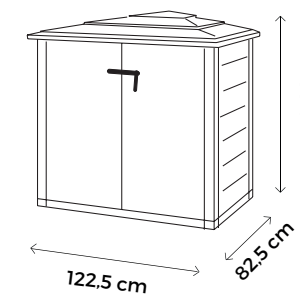

Le Casette

BOX EVO 100

garofalo 

Via del Biancospino, 19
Campi Bisenzio (FI), 50013 - ITALY
tel. +39 055 898281/2
fax +39 055 8969013

BOX EVO 100

EAN cod.: 8032605815606
Dim. int.: 116x76x129 cm
Dim. est. a terra: 122,5x82,5x133 cm
Ing. max tetto incl.: 131x88x133 cm
Altezza min. int.: 114 cm
Altezza max. int.: 129 cm

Imballo/Pack: 10 pz. per pallet
Peso/Weight: 45 kg
Dim. pallet: 135x91x234 cm