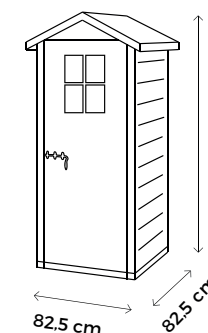

Le Casette

TUSCANY e DOGGY EVO 80

garofalo

Via del Biancospino, 19
Campi Bisenzio (FI), 50013 - ITALY
tel. +39 055 898281/2
fax +39 055 8969013

TUSCANY EVO 80

EAN cod.: 8032605814401
Dim. tetto est.: 96,5x96,5x203 cm
Dim. base: 96,5x96,5x203 cm
Dim. utili int.: 78,5x78,5x177 cm (h-min)
 78,5x78,5x197 cm (h-max)
Imballo/Pack: 6pz. per pallet
Peso/Weight: 42 kg
Dim. imballo/Pack: 85,6x21x182 cm
Dim. pallet: 85x123x196 cm

DOGGY EVO 80

EAN cod.: 8032605815651
Dim. max.: 98x100x100 cm
Imballo/Pack: 14pz. per pallet
Peso/Weight: 25 kg
Dim. imballo/Pack: 82x103x35,5 cm
 (casa+pavimento)
Dim. pallet: 120x130x206 cm