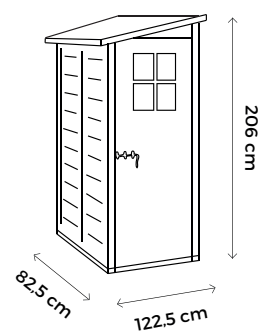

Le Casette

TUSCANY EVO 100.1

garofalo 

Via del Biancospino, 19
Campi Bisenzio (FI), 50013 - ITALY
tel. +39 055 898281/2
fax +39 055 8969013

TUSCANY EVO 100.1

| | |
|---------------------------|--|
| EAN cod.: | 8032605814449 |
| Dim. tetto est.: | 140x93x206 cm |
| Dim. base: | 122,5x82,5 cm |
| Dim. utili int.: | 118,5x78,5x177 cm (h-min) 118,5x78,5x200 cm (h-max) |
| Imballo/Pack: | 6pz. per pallet |
| Peso/Weight: | 56 kg |
| Dim. imballo/Pack: | 112x205x20 cm |
| Dim. pallet: | 111x113x219 cm |