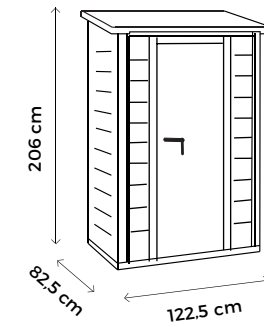

Le Casette

TUSCANY EVO 100 una porta

garofalo 

Via del Biancospino, 19
Campi Bisenzio (FI), 50013 - ITALY
tel. +39 055 898281/2
fax +39 055 8969013

TUSCANY EVO 100 una porta

EAN cod.:	8032605815620
Dim. int.:	116x76x193 cm
Dim. est. a terra:	122,5x82,5 cm
Ing. max tetto incl.:	139x95x201 cm
Altezza min. int.:	177 cm
Altezza max. int.:	193 cm
Peso/Weight:	56 kg