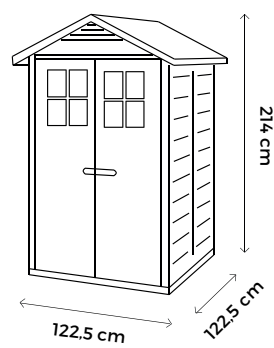

Le Casette

TUSCANY EVO 120

garofalo

Via del Biancospino, 19
Campi Bisenzio (FI), 50013 - ITALY
tel. +39 055 898281/2
fax +39 055 8969013

TUSCANY EVO 120

- | | |
|---------------------------|----------------------------------------------------------|
| EAN cod.: | 8032605814425 |
| Dim. tetto est.: | 138x143x214 cm |
| Dim. base: | 122,5x122,5 cm |
| Dim. utili int.: | 118,5x118,5x177 cm (h-min)
118,5x118,5x208 cm (h-max) |
| Imballo/Pack: | 4 pz. per pallet |
| Peso/Weight: | 70 kg |
| Dim. imballo/Pack: | 94x182x22,5 cm (casa),
120x44,5x32,5 (pavim.) |
| Dim. pallet: | 95x131x198 cm |