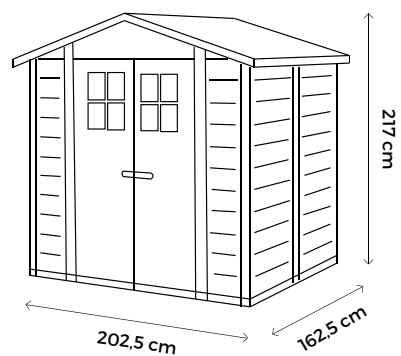

Le Casette

TUSCANY EVO 200

garofalo 

Via del Biancospino, 19
Campi Bisenzio (FI), 50013 - ITALY
tel. +39 055 898281/2
fax +39 055 8969013

TUSCANY EVO 200

- EAN cod.:** 8032605814432
Dim. tetto est.: 221x182x217 cm
Dim. base: 202,5x162,5 cm
Dim. utili int.: 198x158,5x177 cm (h-min)
 198x158,5x210 cm (h-max)
Imballo/Pack: 6pz. per pallet
Peso/Weight: 132 kg
Dim. imballo/Pack: 125x196x20 cm (casa),
 120x44,5x32,5 cm (pavim. 1),
 120x44,5x32,5 cm (pavim. 2)
Dim. pallet (casa): 116x125x209 cm
Dim. pallet (piastra): 90x128x223 cm