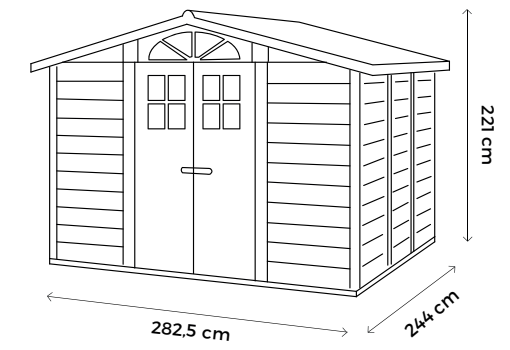

### TUSCANY EVO 280

<b>EAN cod.:</b>	8032605814456
<b>Dim. tetto est.:</b>	306x260x221 cm
<b>Dim. base:</b>	282,5x244 cm
<b>Dim. utili int.:</b>	278x238x177 cm (h-min) 276x236x217 cm (h-max)
<b>Imballo/Pack:</b>	1pz. per pallet
<b>Peso/Weight:</b>	233 kg
<b>Dim. imballo/Pack:</b>	210x144x24 cm (casa), 120x45x37 cm (pavim. 1), 120x45x37 cm (pavim. 2), 120x45x37 cm (pavim. 3), 120x45x37 cm (pavim.4)
<b>Colli:</b>	5
<b>Dim. pallet:</b>	145x80x225 cm