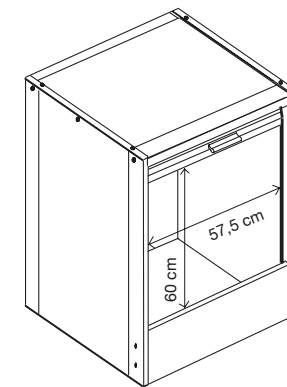

LINEA BICE

ESTERNO / EXTERNAL

INTERNO / INTERNAL

APERTURA / OPENING

MOBILE IN PVC CON APERTURA A SERRANDA VERTICALE
PVC FURNITURE WITH VERTICAL SLIDE OPENING

CODICE CODE	CODICE EAN EAN CODE	DIM. CM. DIM. CM.	PZ. X PALLET PCS. X PALLET	DIM. PACK. CM. DIM. PACK. CM.	PESO KG. WEIGHT KG.
390 CL	8032605808042	67x59,5x90,5 (est.) 63x57,5x87,5 (int.) 57,5x60 (apertura)	30	64x9x92,5	10

CARATTERISTICHE TECNICHE

- Mobile coprilavatrice con serranda verticale salvaspazio
- Apertura dal basso verso l'alto
- Struttura in PVC estruso da 20 mm.
- Staffa di fissaggio in ferro zincato regolabile da 0 a 4 cm.
- Distanza studiata anticentrifuga
- Prodotto adatto per uso esterno

TECHNICAL SPECIFICATIONS

- Furniture with vertical slide opening
- 20 mm extruded PVC structure
- Extralarge version
- Galvanized iron fixing bracket adjustable from 0 to 4 cm.
- Security distance for when spinning
- Suitable for external use