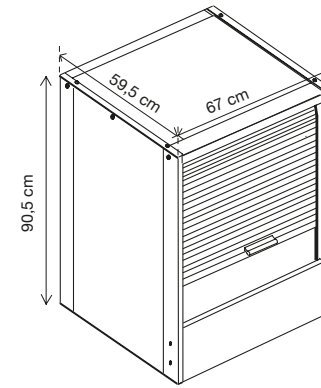

LINEA BICE

ESTERNO / EXTERNAL

INTERNO / INTERNAL

APERTURA / OPENING

MOBILE IN PVC CON APERTURA A SERRANDA VERTICALE
PVC FURNITURE WITH VERTICAL SLIDE OPENING

CODICE CODE	CODICE EAN EAN CODE	DIM. CM. DIM. CM.	PZ. X PALLET PCS. X PALLET	DIM. PACK. CM. DIM. PACK. CM.	PESO KG. WEIGHT KG.
390 CL	8032605808042	67x59,5x90,5 (est.) 63x57,5x87,5 (int.) 57,5x60 (apertura)	30	64x9x92,5	10

CARATTERISTICHE TECNICHE

- Mobile coprilavatrice con serranda verticale salvaspazio
- Apertura dal basso verso l'alto
- Struttura in PVC estruso da 20 mm.
- Staffa di fissaggio in ferro zincato regolabile da 0 a 4 cm.
- Distanza studiata anticentrifuga
- Prodotto adatto per uso esterno

TECHNICAL SPECIFICATIONS

- Furniture with vertical slide opening
- 20 mm extruded PVC structure
- Extralarge version
- Galvanized iron fixing bracket adjustable from 0 to 4 cm.
- Security distance for when spinning
- Suitable for external use

LINEA BICE

.....

MINIME DIMENSIONI

per una massima
convenienza

.....

Coprire e salvaguardare la propria lavatrice con un mobile di arredo bello e funzionale permette la massima durata del proprio elettrodomestico con un risparmio economico ed ambientale.