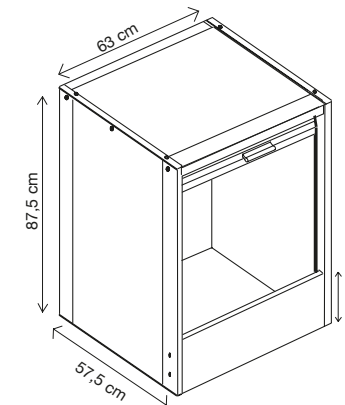

LINEA BICE

ESTERNO / EXTERNAL

INTERNO / INTERNAL

APERTURA / OPENING

MOBILE IN PVC CON APERTURA A SERRANDA VERTICALE
PVC FURNITURE WITH VERTICAL SLIDE OPENING

CODICE CODE	CODICE EAN EAN CODE	DIM. CM. DIM. CM.	PZ. X PALLET PCS. X PALLET	DIM. PACK. CM. DIM. PACK. CM.	PESO KG. WEIGHT KG.
390 CL	8032605808042	67x59,5x90,5 (est.) 63x57,5x87,5 (int.) 57,5x60 (apertura)	30	64x9x92,5	10

CARATTERISTICHE TECNICHE

- Mobile coprilavatrice con serranda verticale salvaspazio
- Apertura dal basso verso l'alto
- Struttura in PVC estruso da 20 mm.
- Staffa di fissaggio in ferro zincato regolabile da 0 a 4 cm.
- Distanza studiata anticentrifuga
- Prodotto adatto per uso esterno

TECHNICAL SPECIFICATIONS

- Furniture with vertical slide opening
- 20 mm extruded PVC structure
- Extralarge version
- Galvanized iron fixing bracket adjustable from 0 to 4 cm.
- Security distance for when spinning
- Suitable for external use

LINEA BICE

.....

MINIME DIMENSIONI

per una massima
convenienza

.....

Coprire e salvaguardare la propria lavatrice con un mobile di arredo bello e funzionale permette la massima durata del proprio elettrodomestico con un risparmio economico ed ambientale.