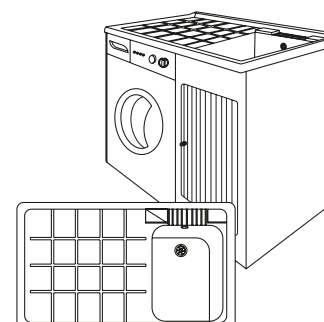

LINEA FREE ROLL

**MOBILE LAVATOIO A SERRANDA ORIZZONTALE**  
HORIZONTAL SLIDING OPENING WASHTUB FURNITURE

CODICE CODE	CODICE EAN EAN CODE	DIM. CM. DIM. CM.	PROF. VASCA SINK DEPTH	PZ. X PALLET PCS. X PALLET	DIM. PALLET CM. DIM. PALLET CM.	PESO KG. WEIGHT KG.
200	80326058 0050 3	45x50x84	25 CM.	10	100x120	9,3
207	80326058 0057 2	50x50x84	25 CM.	10	100x120	10,3
202	80326058 0051 0	45x60x84	25 CM.	10	100x120	11
205	80326058 0475 4	60x45x84	25 CM.	10	100x120	11
201	80326058 0053 4	60x50x84	25 CM.	10	100x120	11
203	80326058 0054 1	60x60x84	25 CM.	8	100x120	13

**MOBILE LAVATOIO COPRILAVATRICE A SERRANDA ORIZZONTALE**  
HORIZONTAL SLIDING OPENING WASHTUB AND WASHING MACHINE COVER FURNITURE

CODICE CODE	CODICE EAN EAN CODE	DIM. CM. DIM. CM.	PROF. VASCA SINK DEPTH	PZ. X PALLET PCS. X PALLET	DIM. PALLET CM. DIM. PALLET CM.	PESO KG. WEIGHT KG.
204	80326058 0052 7	105x60Dx95	25 CM.	6	100x120	16,5
206	80326058 0478 5	105x60Sx95	25 CM.	6	100x120	16,5

## LINEA FREE ROLL

MINIMO INGOMBRO, MASSIMA  
OTTIMIZZAZIONE DEGLI SPAZI

Il mobile lavatoio è realizzato in materiale termoplastico in diverse misure. Si distingue per la praticità d'uso, per la brillantezza dei materiali, la resistenza agli urti, agli sbalzi termici e a tutti gli agenti chimici non corrosivi. Sono forniti con asse in materiale plastico, che dà la possibilità di poter essere utilizzati anche come comodo piano di appoggio.