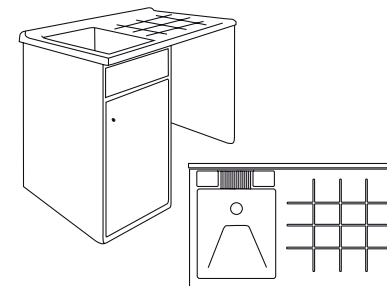

LINEA FREE

MOBILE LAVATOIO 1 ANTA
1 DOOR WASHTUB FURNITURE

CODICE CODE	CODICE EAN EAN CODE	DIM. CM. DIM. CM.	PROF. VASCA SINK DEPTH	PZ. X PALLET PCS. X PALLET	DIM. PALLET CM. DIM. PALLET CM.	PESO KG. WEIGHT KG.
100	80326058 0040 4	40x50x84	25 CM.	10	100x120	9,5
107	80326058 0045 9	50x50x84	25 CM.	10	100x120	10,5
102	80326058 0041 1	45x60x84	25 CM.	10	100x120	11,3

MOBILE LAVATOIO 2 ANTE
2 DOORS WASHTUB FURNITURE

CODICE CODE	CODICE EAN EAN CODE	DIM. CM. DIM. CM.	PROF. VASCA SINK DEPTH	PZ. X PALLET PCS. X PALLET	DIM. PALLET CM. DIM. PALLET CM.	PESO KG. WEIGHT KG.
105	80326085 0474 7	60x45x84	25 CM.	10	100x120	11,3
101	80326058 0044 2	60x50x84	25 CM.	10	100x120	11,7
103	80326058 0046 6	60x60x84	24 CM.	8	100x120	13,5

MOBILE LAVATOIO COPRILAVATRICE IN RESINA 1 ANTA
1 DOOR WASHTUB AND WASHING MACHINE COVER FURNITURE

CODICE CODE	CODICE EAN EAN CODE	DIM. CM. DIM. CM.	PROF. VASCA SINK DEPTH	PZ. X PALLET PCS. X PALLET	DIM. PALLET CM. DIM. PALLET CM.	PESO KG. WEIGHT KG.
104	80326058 0043 5	105x60x95	25 CM.	6	100x120	16,7
106	80326058 0391 7	105x60x95	25 CM.	6	100x120	16,7

- Mobile lavapanni montato
- Asse in plastica estraibile e ribaltabile
- Kit sifone completo incluso
- Struttura termoformata in resina
- Piedino regolabile
- Pomello bianco
- Porta standard con cerniera in ferro zincato
- Prodotto adatto per uso esterno ed interno