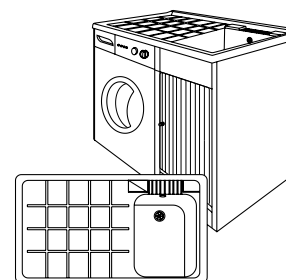

LINEA **STRONG ROLL**

**MOBILE LAVATOIO A SERRANDA ORIZZONTALE**  
HORIZONTAL SLIDING OPENING WASHTUB FURNITURE

CODICE CODE	CODICE EAN EAN CODE	DIM. CM. DIM. CM.	PROF. VASCA SINK DEPTH	PZ. X PALLET PCS. X PALLET	DIM. PALLET CM. DIM. PALLET CM.	PESO KG. WEIGHT KG.
350	80326058 0823 3	45x50x84	25 CM.	10	100x120	10,8
357	80326058 0824 0	50x50x84	25 CM.	10	100x120	11,8
352	80326058 0825 7	45x60x84	25 CM.	10	100x120	11,8
355	80326058 0826 4	60x45x84	25 CM.	10	100x120	12,3
351	80326058 0827 1	60x50x84	25 CM.	10	100x120	12,7
353	80326058 0828 8	60x60x84	25 CM.	8	100x120	14,5

**MOBILE LAVATOIO COPRILAVATRICE A SERRANDA ORIZZONTALE**  
HORIZONTAL SLIDING OPENING WASHTUB AND WASHING MACHINE COVER FURNITURE

CODICE CODE	CODICE EAN EAN CODE	DIM. CM. DIM. CM.	PROF. VASCA SINK DEPTH	PZ. X PALLET PCS. X PALLET	DIM. PALLET CM. DIM. PALLET CM.	PESO KG. WEIGHT KG.
354	80326058 0829 5	105x60Dx95	25 CM.	6	100x120	18
356	80326058 0830 1	105x60Sx95	25 CM.	6	100x120	18

## LA RESISTENZA DELLA LINEA STRONG SI ADATTA AI PICCOLI SPAZI

Struttura realizzata in PVC alveolare e lavatoio in ABS Metacrilato, si distingue per la praticità d'uso, resistenza agli urti, agli sbalzi termici e a tutti gli agenti chimici non corrosivi. Sono forniti con asse in materiale plastico, che dà la possibilità di poterli utilizzare anche come comodo piano di appoggio.

*THE RESISTANT OF "STRONG" LINE THAT IS SUITABLE FOR SMALL SPACES. The structure is made of alveolar PVC and washbasin is ABS Methacrylate made. You recognize them for easy use, the resistance to impact, thermal shock, and all chemicals not corrosive. Are provided with plastic shaft, giving the opportunity to be used also as comfortable table top.*