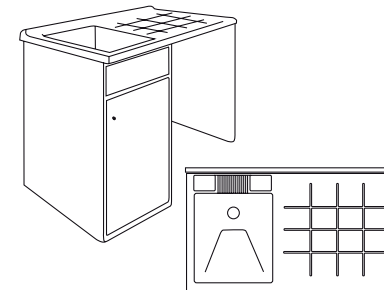

LINEA **STRONG**

MOBILE LAVATOIO 1 ANTA
1 DOOR WASHTUB FURNITURE

CODICE CODE	CODICE EAN EAN CODE	DIM. CM. DIM. CM.	PROF. VASCA SINK DEPTH	PZ. X PALLET PCS. X PALLET	DIM. PALLET CM. DIM. PALLET CM.	PESO KG. WEIGHT KG.
450	80326058 0815 8	45x50x84	25 CM.	10	100x120	11
457	80326058 0816 5	50x50x84	25 CM.	10	100x120	12
452	80326058 0817 2	45x60x84	25 CM.	10	100x120	12

MOBILE LAVATOIO 2 ANTE
2 DOORS WASHTUB FURNITURE

CODICE CODE	CODICE EAN EAN CODE	DIM. CM. DIM. CM.	PROF. VASCA SINK DEPTH	PZ. X PALLET PCS. X PALLET	DIM. PALLET CM. DIM. PALLET CM.	PESO KG. WEIGHT KG.
455	80326085 0818 9	60x45x84	25 CM.	10	100x120	12,8
451	80326058 0819 6	60x50x84	25 CM.	10	100x120	13,2
453	80326058 0820 2	60x60x84	25 CM.	8	100x120	15,5

LINEA STRONG

STUDIATA PER LA MASSIMA RESISTENZA

Si distinguono per l'abbinamento di materiali plastici diversi, struttura in PVC alveolare, vasche lavatoio e sportelli realizzate in materiale termoplastico di diverse misure. Ideali sia per l'uso all'esterno che all'interno. Sono fornite con asse in plastica che può essere utilizzato anche come piano di appoggio.

- Mobile lavatoio
- Asse in plastica estraibile e ribaltabile
- Kit sifone incluso
- Struttura in PVC estruso da 20 mm
- Piedino regolabile
- Pomello bianco
- Porta e frontale termoplastici con cerniera in ferro zincato
- Prodotto adatto per uso esterno ed interno