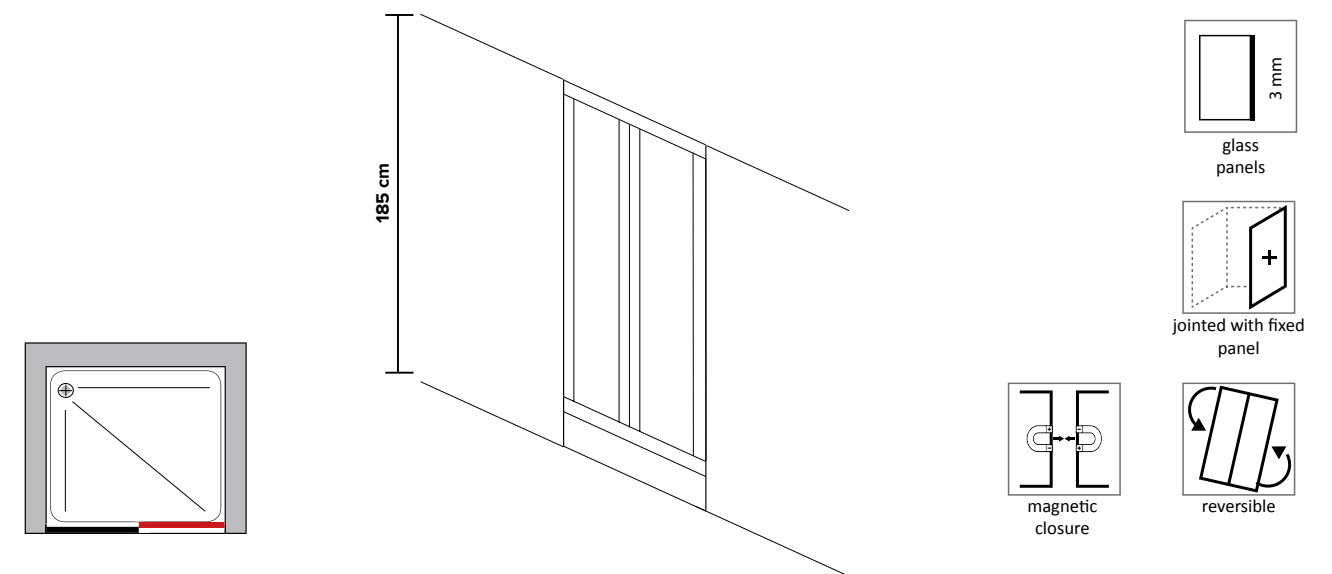

Porta doccia ad un'anta scorrevole reversibile in cristallo temperato CE da 3 mm, guarnizione magnetica lungo il profilo di chiusura, regolazione di compensazione fuori squadra da 2 cm. Prodotto abbinabile ad un lato fisso scorrimento su cuscinetti a sfera. Altezza totale 185 cm e imballo singolo cartonato.

Shower door reversible 3 mm tempered glass. Magnetic seal along the whole closing profile out of square adjustment up to 2 cm can be matched to a fix panel sliding on self-lubricating ball bearings. Hight total 185 cm package in cartoon box.

CODICE <i>alluminio bianco</i>	CODICE <i>alluminio cromo</i>	DIM. cm	ESTENS.	APERT. min/max
W02.P1S.0100.B10	W02.P1S.0100.C11	100	98<->102	41
W02.P1S.0110.B10	W02.P1S.0110.C11	110	108<->112	46
W02.P1S.0120.B10	W02.P1S.0120.C11	120	118<->122	51
W02.P1S.0130.B10	W02.P1S.0130.C11	130	128<->132	56