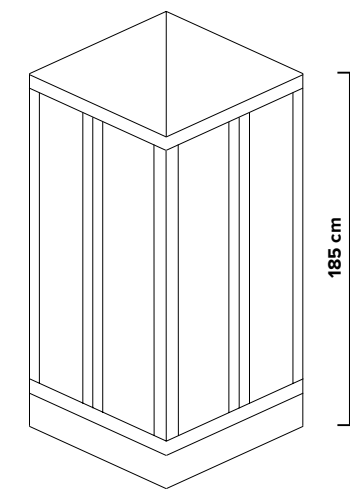

Box angolare o rettangolare reversibile con pannello Acrilico Goccia da 2 mm, guarnizione magnetica lungo il profilo di chiusura, regolazione di compensazione fuori squadra da 2 cm, prodotto abbinabile da un lato fisso con scorrimento su cuscinetti a sfera. Altezza totale 185 cm e imballo singolo cartonato.

*Shower box reversible 2 mm acrylic panels. Magnetic seal along the whole closing profile out of square adjustment up to 2 cm. This product is join to fix panel sliding on self-lubricating ball bearing. Hight total 185 cm package in cartoon box.*

CODICE	DIM. cm	ESTENS.	APERT. min/max
W02.B2S.7070.B01	70x70	58<->70	30/40
W02.B2S.8080.B01	80x80	68<->80	38/48
W02.B2S.9090.B01	90x90	78<->90	48/58
W02.B2S.7090.B01	70x90	58<->80 78<->90	44/54