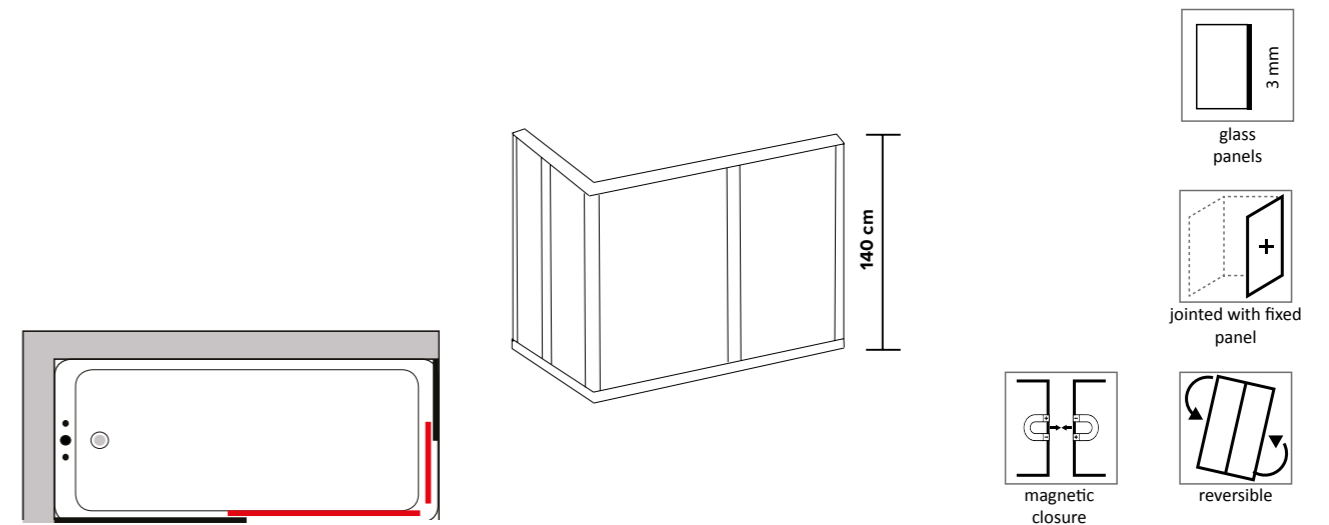

Sopra Vasca rettangolare reversibile in cristallo temperato CE da 3 mm, guarnizione magnetica lungo il profilo di chiusura, regolazione di compensazione fuori squadra da 2 cm. Prodotto abbinabile ad un lato fisso con scorrimento su cuscinetti a sfera. Altezza totale 140 cm e imballo singolo cartonato.

Corner Bath Screen reversible 3 mm tempered glass. Magnetic seal along the whole closing profile out of square adjustment up to 2 cm can be matched to a fix panel sliding on self-lubricating ball bearings slidings. Hight total 140 cm package in cartoon box.

CODICE <i>alluminio bianco</i>	CODICE <i>alluminio cromo</i>	DIM. cm	ESTENS.	APERT. min/max
W02.S2S.7010.B10	W02.S2S.7010.C11	70X100	58<->70 / 98<->100	60
W02.S2S.7013.B10	W02.S2S.7013.C11	70X130	58<->70 / 108<->130	70
W02.S2S.7015.B10	W02.S2S.7015.C11	70X150	58<->70 / 138<->150	75
W02.S2S.7017.B10	W02.S2S.7017.C11	70X170	58<->70 / 158<->170	85