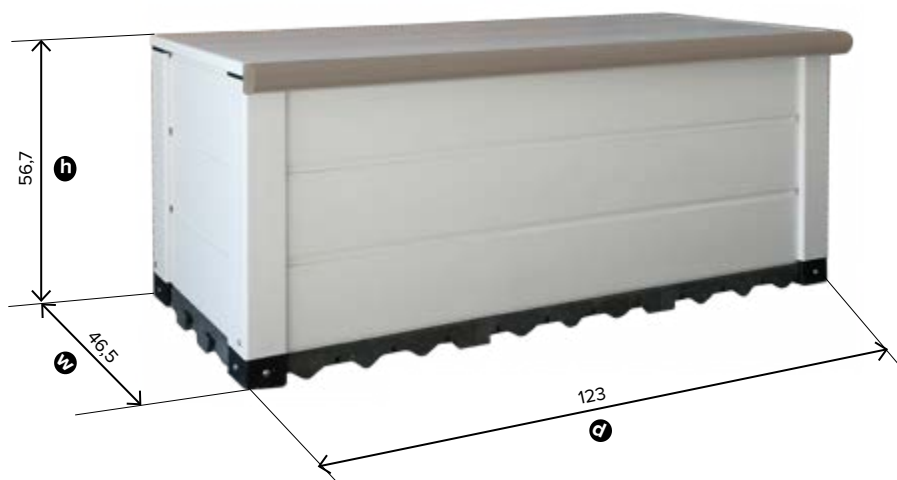

DATA SHEET / SCHEDA TECNICA

BAULE EVO MAXI 120

COD: V50.11.002

COD. EAN 8032605800855

270
L

			 3unit	
	PVC	PVC	WPC	PVC
	w: 123 d: 46,5	EX w: 122 d: 42 h: 56,7 IN w: 116,5 d: 36 h: 49,5	w: 40 d: 40 h: 4,5	th: 2
	color: white ral_9010 color: brown ral_1019	color: white ral_9010		
	n.box/item: 1 box size: 1: 125x47,5x19 weight: 20 kg pz/pallet: 24 pallet max size: 100x120 cm			