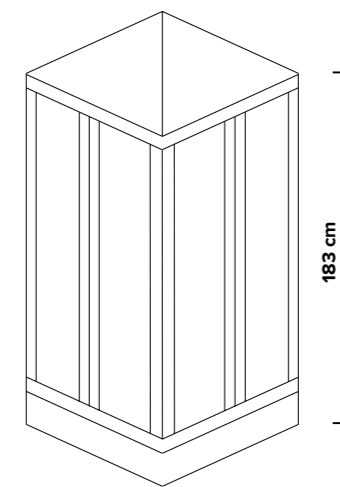

Box angolare o rettangolare reversibile con pannello Acrilico Goccia da 1,6 mm, regolazione di compensazione fuori squadra da 1 cm, chiusura a labirinto, maniglia con profilo di scorrimento su cuscinetto a sfera con braccetto in ottone. Altezza totale 183 cm e imballo singolo cartonato.

Shower box reversible 1,6 mm acrylic panels out of square adjustment up to 1 cm. Closing labyrinth handle on profile sliding on Ball bearings with brass arm. Hight total 183 cm package in cartoon box.

CODICE	DIM. cm	ESTENS.	APERT. min/max
W08.B2S.8080.B01	80x80	65<->80	38/48
W08.B2S.9090.B01	90x90	75<->90	48/58
W08.B2S.8090.B01	80x90	65<->80 75<->90	44/54

polystyrene panels

reversible

LEO