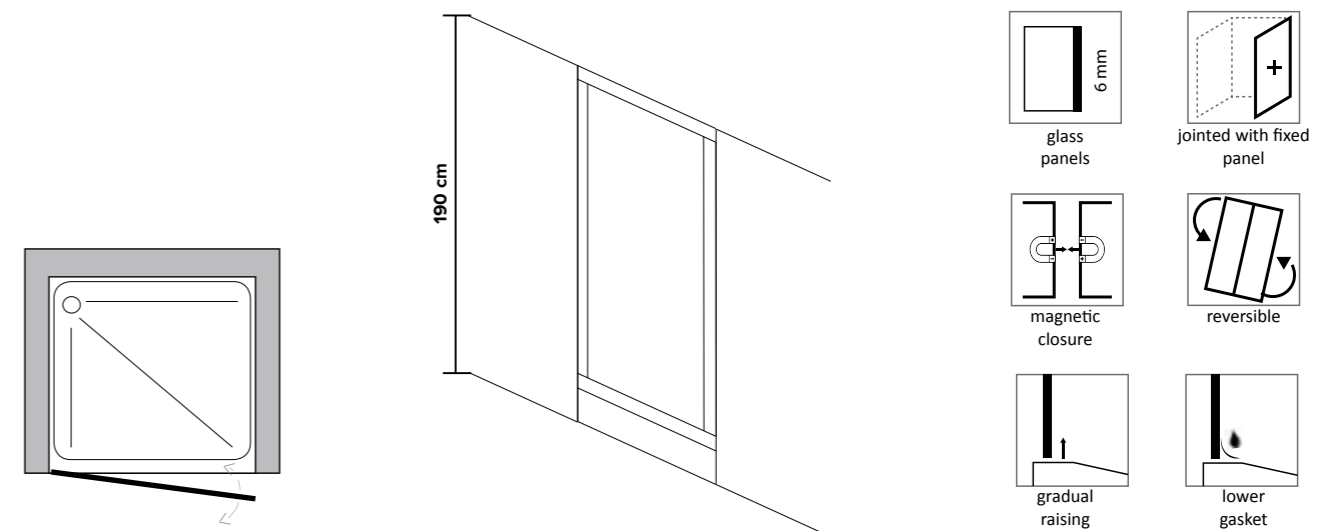

Porta battente ad un'anta, reversibile, in cristallo temperato CE da 6 mm. Guarnizione coestrusa magnetica lungo il profilo di chiusura, regolazione di compensazione fuori squadra da 2,5 cm, apertura a 180° con meccanismo profilo a sollevamento e pomello in ottone.

Altezza prodotto 190 cm producibile solo per NICCHIA.

Shower door reversible, 6 mm tempered glass. Magnetic seal along the whole closing profile out of square adjustment up to 2,5 cm opening 180° mechanism with a lifting profile brass knob.

Hight total 190 cm only for NICHE.

CODICE <i>alluminio bianco</i>	CODICE <i>alluminio cromo</i>	DIM. cm	ESTENS.	APERT. min/max
W05.P1B.0070.B10	W05.P1B.0070.C10	70	68<->71	100%
W05.P1B.0080.B10	W05.P1B.0080.C10	80	78<->81	100%
W05.P1B.0090.B10	W05.P1B.0090.C10	90	88<->91	100%
W05.P1B.0100.B10	W05.P1B.0100.C10	100	98<->101	100%
W05.P1B.0120.B10	W05.P1B.0120.C10	120	118<->121	100%