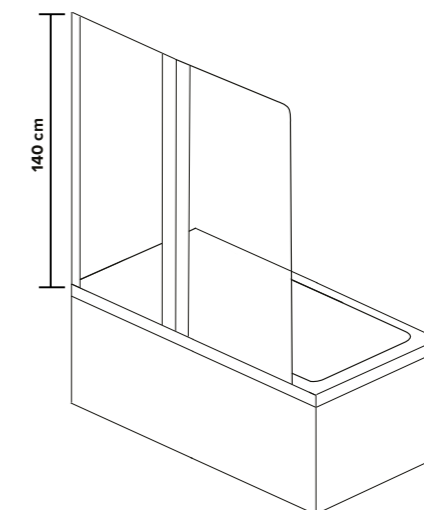

Soprasvasca a due ante pieghevoli in cristallo temperato CE da 6 mm, regolazione di compensazione fuori squadra da 2 cm e ante pieghevole a 180°. Altezza prodotto 140 cm.

*Bath screen for bathtub two side, 6 mm tempered glass out of square adjustment up to 2 cm. Double folding door rotating 180°. Hight total 140 cm.*

<b>CODICE</b> <i>alluminio bianco</i>	<b>CODICE</b> <i>alluminio cromo</i>	<b>DIM. cm</b> (L x H)	<b>ESTENS.</b>	<b>APERT.</b> min/max
<b>W05.S02.0120.B10</b>	<b>W05.S02.0120.C10</b>	120x140	118<->120	180°

6 mm  
glass panels

gradual raising

lower gasket