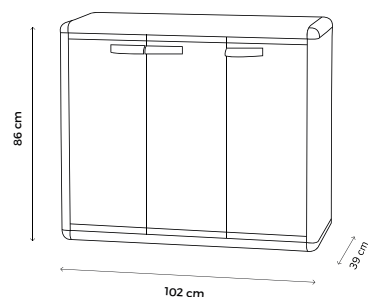

## 90/2/TP - EASY

<b>Code</b>	<b>V01.09.007</b>
<b>Tuttopiani 2 ante / Cabinet with 2 doors</b>	
<b>EAN Code</b>	8032605800473
<b>Max size</b>	70 x 39 x 92 cm
<b>PACKAGING</b>	
<b>Pack</b>	24 pz./pallet
<b>Weight</b>	11 kg
<b>Box size</b>	89 x 40,5 x 26 cm
<b>Pallet size</b>	120 x 89 x 218 cm

## 170/2/PS-TP - EASY

<b>Code TP</b>	<b>V01.09.009</b>
<b>Code PS</b>	<b>V01.09.010</b>
<b>Tuttopiani portascoppe 2 ante</b>	
<b>Cabinet with shelves and broom holder</b>	
<b>EAN Code TP</b>	8032605800497
<b>EAN Code PS</b>	8032605800558
<b>Max size</b>	70 x 39 x 175 cm
<b>PACKAGING</b>	
<b>Pack</b>	20 pz./pallet
<b>Weight</b>	TP: 18 kg / PS: Kg 18,5
<b>Box size</b>	164 x 40 x 22 cm
<b>Pallet max size</b>	164 x 80 x 232 cm

## 90/3/TP - EASY

<b>Code</b>	<b>V01.09.008</b>
<b>Tuttopiani 3 ante</b>	<b>Cabinet with 3 shelves</b>
<b>EAN Code</b>	8032605800480
<b>Max size</b>	102 x 39 x 86 cm

### PACKAGING

<b>Pack</b>	16 pz./pallet
<b>Weight</b>	22 kg
<b>Box size</b>	165 x 40 x 26 cm
<b>Pallet max size</b>	165 x 80 x 223 cm