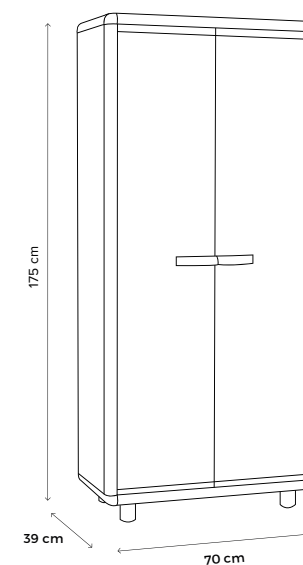

## 90/2/TP - EASY

<b>Code</b>	<b>V01.09.007</b>
<b>Tuttopiani 2 ante / Cabinet with 2 doors</b>	
<b>EAN Code</b>	8032605800473
<b>Max size</b>	70 x 39 x 92 cm
<b>PACKAGING</b>	
<b>Pack</b>	24 pz./pallet
<b>Weight</b>	11 kg
<b>Box size</b>	89 x 40,5 x 26 cm
<b>Pallet size</b>	120 x 89 x 218 cm

## 170/2/PS-TP - EASY

<b>Code TP</b>	<b>V01.09.009</b>
<b>Code PS</b>	<b>V01.09.010</b>
<b>Tuttopiani portascoppe 2 ante</b>	
<b>Cabinet with shelves and broom holder</b>	
<b>EAN Code TP</b>	8032605800497
<b>EAN Code PS</b>	8032605800558
<b>Max size</b>	70 x 39 x 175 cm
<b>PACKAGING</b>	
<b>Pack</b>	20 pz./pallet
<b>Weight</b>	TP: 18 kg / PS: Kg 18,5
<b>Box size</b>	164 x 40 x 22 cm
<b>Pallet max size</b>	164 x 80 x 232 cm

## 90/3/TP - EASY

<b>Code</b>	<b>V01.09.008</b>
<b>Tuttopiani 3 ante</b>	<b>Cabinet with 3 shelves</b>
<b>EAN Code</b>	8032605800480
<b>Max size</b>	102 x 39 x 86 cm

## 170/3/TP - EASY

<b>Code</b>	<b>V01.09.011</b>
<b>Tuttopiani 3 ante</b>	<b>Cabinet with 3 doors</b>
<b>EAN Code</b>	8032605800565
<b>Max size</b>	102 x 39 x 169 cm