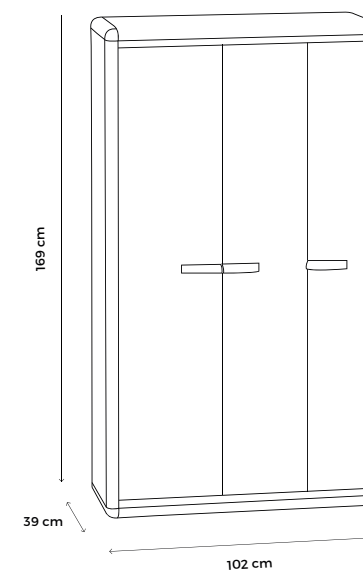

## 90/2/TP - EASY

<b>Code</b>	<b>V01.09.007</b>
<b>Tuttopiani 2 ante / Cabinet with 2 doors</b>	
<b>EAN Code</b>	8032605800473
<b>Max size</b>	70 x 39 x 92 cm
<b>PACKAGING</b>	
<b>Pack</b>	24 pz./pallet
<b>Weight</b>	11 kg
<b>Box size</b>	89 x 40,5 x 26 cm
<b>Pallet size</b>	120 x 89 x 218 cm

## 170/2/PS-TP - EASY

<b>Code TP</b>	<b>V01.09.009</b>
<b>Code PS</b>	<b>V01.09.010</b>
<b>Tuttopiani portascoppe 2 ante</b>	
<b>Cabinet with shelves and broom holder</b>	
<b>EAN Code TP</b>	8032605800497
<b>EAN Code PS</b>	8032605800558
<b>Max size</b>	70 x 39 x 175 cm
<b>PACKAGING</b>	
<b>Pack</b>	20 pz./pallet
<b>Weight</b>	TP: 18 kg / PS: Kg 18,5
<b>Box size</b>	164 x 40 x 22 cm
<b>Pallet max size</b>	164 x 80 x 232 cm

## 90/3/TP - EASY

<b>Code</b>	<b>V01.09.008</b>
<b>Tuttopiani 3 ante</b>	<b>Cabinet with 3 shelves</b>
<b>EAN Code</b>	8032605800480
<b>Max size</b>	102 x 39 x 86 cm

### PACKAGING

<b>Pack</b>	21 pz./pallet
<b>Weight</b>	13,8 kg
<b>Box size</b>	97 x 40 x 30,5 cm
<b>Pallet max size</b>	120 x 97 x 228 cm