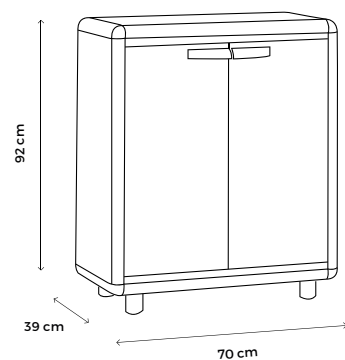

## 90/2/TP - EASY

<b>Code</b>	<b>V01.09.007</b>
<b>Tuttopiani 2 ante / Cabinet with 2 doors</b>	
<b>EAN Code</b>	8032605800473
<b>Max size</b>	70 x 39 x 92 cm
<b>PACKAGING</b>	
<b>Pack</b>	24 pz./pallet
<b>Weight</b>	11 kg
<b>Box size</b>	89 x 40,5 x 26 cm
<b>Pallet size</b>	120 x 89 x 218 cm

## 170/2/PS-TP - EASY

<b>Code TP</b>	<b>V01.09.009</b>
<b>Code PS</b>	<b>V01.09.010</b>
<b>Tuttopiani portascoppe 2 ante</b>	
<b>Cabinet with shelves and broom holder</b>	
<b>EAN Code TP</b>	8032605800497
<b>EAN Code PS</b>	8032605800558
<b>Max size</b>	70 x 39 x 175 cm
<b>PACKAGING</b>	
<b>Pack</b>	20 pz./pallet
<b>Weight</b>	TP: 18 kg / PS: Kg 18,5
<b>Box size</b>	164 x 40 x 22 cm
<b>Pallet max size</b>	164 x 80 x 232 cm

## 90/3/TP - EASY

<b>Code</b>	<b>V01.09.008</b>
<b>Tuttopiani 3 ante</b>	<b>Cabinet with 3 shelves</b>
<b>EAN Code</b>	8032605800480
<b>Max size</b>	102 x 39 x 86 cm

### PACKAGING

<b>Pack</b>	16 pz./pallet
<b>Weight</b>	22 kg
<b>Box size</b>	165 x 40 x 26 cm
<b>Pallet max size</b>	165 x 80 x 223 cm