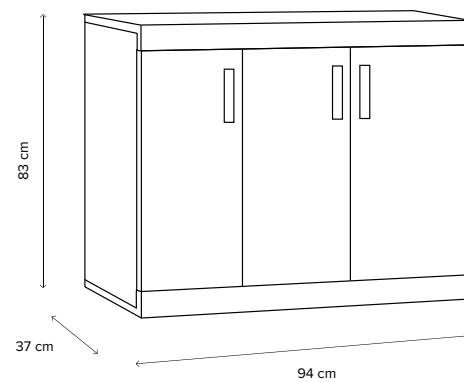

EAN Code 8032605815330

Max size 94 x 37 x 83 cm

PACKAGING

Pack 30 pz./pallet

Weight Kg 13

Box size 102 x 39 x 20 cm

Pallet max size 120 x 102 x 210 cm

170/3/TPS - QADRO

Code V08.01.005

Tuttopiani 3 ante
Cabinet with 3 doors

EAN Code 8032605815347

Max size 94 x 37 x 167,5 cm

PACKAGING

Pack 20 pz./pallet

Weight Kg 21,5

Box size 171 x 38,5 x 22,5 cm

Pallet max size 171 x 80 x 237 cm