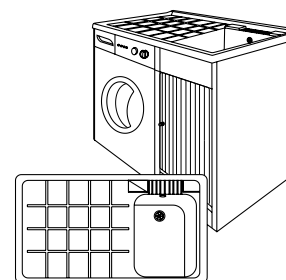

LINEA **STRONG ROLL**

MOBILE LAVATOIO A SERRANDA ORIZZONTALE
HORIZONTAL SLIDING OPENING WASHTUB FURNITURE

CODICE CODE	CODICE EAN EAN CODE	DIM. CM. DIM. CM.	PROF. VASCA SINK DEPTH	PZ. X PALLET PCS. X PALLET	DIM. PALLET CM. DIM. PALLET CM.	PESO KG. WEIGHT KG.
350	80326058 0823 3	45x50x84	25 CM.	10	100x120	10,8
357	80326058 0824 0	50x50x84	25 CM.	10	100x120	11,8
352	80326058 0825 7	45x60x84	25 CM.	10	100x120	11,8
355	80326058 0826 4	60x45x84	25 CM.	10	100x120	12,3
351	80326058 0827 1	60x50x84	25 CM.	10	100x120	12,7
353	80326058 0828 8	60x60x84	25 CM.	8	100x120	14,5

MOBILE LAVATOIO COPRILAVATRICE A SERRANDA ORIZZONTALE
HORIZONTAL SLIDING OPENING WASHTUB AND WASHING MACHINE COVER FURNITURE

CODICE CODE	CODICE EAN EAN CODE	DIM. CM. DIM. CM.	PROF. VASCA SINK DEPTH	PZ. X PALLET PCS. X PALLET	DIM. PALLET CM. DIM. PALLET CM.	PESO KG. WEIGHT KG.
354	80326058 0829 5	105x60Dx95	25 CM.	6	100x120	18
356	80326058 0830 1	105x60Sx95	25 CM.	6	100x120	18

LINEA STRONG ROLL

LA RESISTENZA DELLA LINEA STRONG SI ADATTA AI PICCOLI SPAZI

Struttura realizzata in PVC alveolare e lavatoio in ABS Metacrilato, si distingue per la praticità d'uso, resistenza agli urti, agli sbalzi termici e a tutti gli agenti chimici non corrosivi. Sono forniti con asse in materiale plastico, che dà la possibilità di poterli utilizzare anche come comodo piano di appoggio.

THE RESISTANT OF "STRONG" LINE THAT IS SUITABLE FOR SMALL SPACES. The structure is made of alveolar PVC and washbasin is ABS Methacrylate made. You recognize them for easy use, the resistance to impact, thermal shock, and all chemicals not corrosive. Are provided with plastic shaft, giving the opportunity to be used also as comfortable table top.