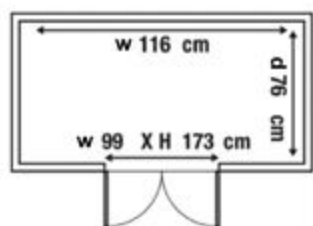

DATA SHEET / SCHEDA TECNICA

WOODY 100.2P GREY

COD: V60.05.004

COD. EAN 8032605801463

m² 1,32

	ASA	PVC	PMMA	WPC	PVC	PVC
	w: 139 d: 95	EX w: 122,5 d: 82,5 h: 201 IN w: 76 d: 116 h: 177 max 193	w: 34,5 d: 29,5	w: 40 d: 40 h: 4,5	w: 99 th: 2 h: 173,5	th: 2
	color: GREY ral_2998	color: wood GREY				
	n.box/item: 1	box size: 1: 114x20x203	weight: 60 kg	pz/pallet: 6	pallet max size: 120x114x217	