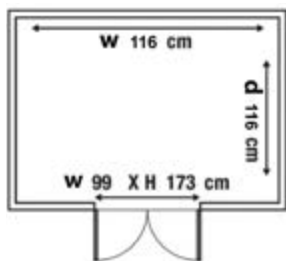

DATA SHEET / SCHEDA TECNICA

WOODY 120.2P NATURAL

COD: V61.01.004

COD. EAN 8032605801418

m² 1,97

	ASA	PVC	PMMA	WPC	PVC	PVC
	w: 137 d: 144	EX w: 122,5 d: 122,5 h: 214 IN w: 116 d: 116 h: 177	w: 34,5 d: 29,5	w: 40 d: 40 h: 4,5	w: 99 th: 2 h: 173,5	th: 2
	color: brown ral_1019	color: wood natural				
	n.box/item: 1	box size: 1: 118x27x186	weight: 76 kg	pz/pallet 4	pallet max size: 120x110x210	