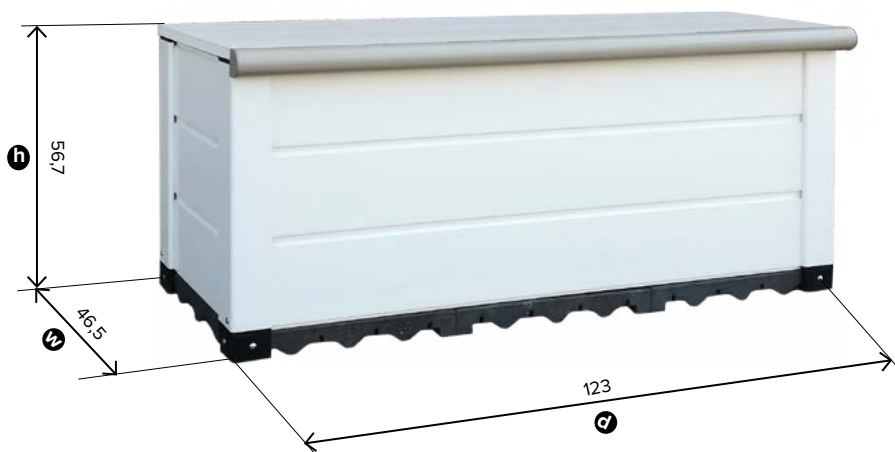

# DATA SHEET / SCHEDA TECNICA

**BAULE EVO 230**

COD: V50.11.002

COD. EAN 8032605800855

**230**  
**L**

				
	LID	STRUCTURE	FLOOR	PANEL
	<b>PVC</b>	<b>PVC</b>	<b>WPC</b>	<b>PVC</b>
	LID AREA w: 123 d: 46,5	EX w: 122 d: 46,5 h: 56,7  IN w: 116,5 d: 36 h: 49,5	DIM. 1 TILE w: 40 d: 40 h: 4,5	th: 2
	color: white ral_9010  color: brown ral_1019	color: white ral_9010		
	n.box/item: 1 box size: 1: 125x47,5x19 weight: 20 kg pz/pallet: 24 pallet max size: 100x120 cm	UNIT OF MEASURE: CM		