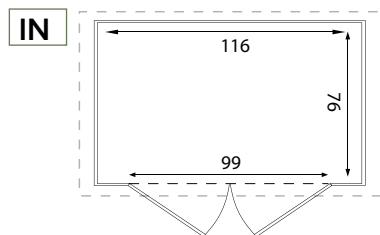

DATA SHEET / SCHEDA TECNICA

BOX EVO 100 FLAT

COD: V50.08.003

COD. EAN 8032605801142

916 LT

	LID PVC	STRUCTURE PVC	FLOOR WPC	DOOR PVC	PANEL PVC
	LID AREA w: 123 d: 91	EX w: 122,5 d: 82,5 h: 104 IN w: 116 d: 76 h: 104	DIM. 1 TILE w: 40 d: 40 h: 4,5	w: 99 th: 2 h: 114	th: 2
	color: white ral_9010 color: brown ral_1019	color: white ral_9010			
	n.box/item: 1 box size: 1: 124,5x89,5x21 weight: 39 kg pz/pallet: 10 pallet max size: 124,5x100x h225				UNIT OF MEASURE: CM