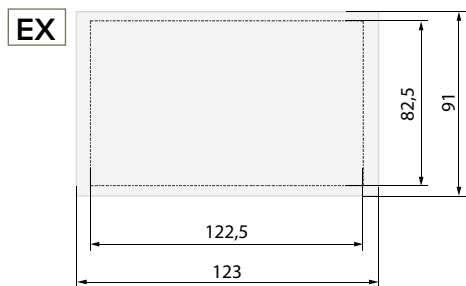

DATA SHEET / SCHEDA TECNICA

BOX EVO 100 FLAT

COD: V50.08.003

COD. EAN 8032605801142

916 LT

	LID PVC	STRUCTURE PVC	FLOOR WPC	DOOR PVC	PANEL PVC
	LID AREA w: 123 d: 91	EX w: 122,5 d: 82,5 h: 104 IN w: 116 d: 76 h: 104	DIM. 1 TILE w: 40 d: 40 h: 4,5	w: 99 th: 2 h: 114	th: 2
	color: white ral_9010 color: brown ral_1019	color: white ral_9010			
	n.box/item: 1 box size: 1: 124,5x89,5x21 weight: 39 kg pz/pallet: 10 pallet max size: 124,5x100x h225				UNIT OF MEASURE: CM