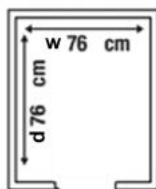

# DATA SHEET / SCHEDA TECNICA

**DOGGY EVO 80**

**COD: V50.03.005**

**COD. EAN 8032605815651**

			4unit	
	ROOF <b>ASA</b>	STRUCTURE <b>PVC</b>	FLOOR <b>WPC</b>	PANEL <b>PVC</b>
	ROOF AREA w: 90 d: 90	EX   w: 82,5 d: 82,5 h: 88 IN   w: 76 d: 76 h: 83	DIM. 1 TILE w: 40 d: 40 h: 4,5	th: 2
	color: brown ral_1019	color: white ral_9010		
	n.box/item: 1 box size: <b>1</b> : 93,5x23x101 weight: 20,5 kg pz/pallet: 11 pallet max size: 101x120x224	UNIT OF MEASURE: CM		