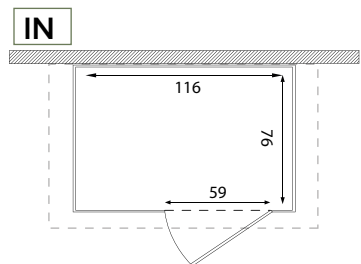

## TUSCANY EVO 100.1P DEC

COD: V50.05.003

COD. EAN 8032605800138

m<sup>2</sup> 1,32

	ROOF <b>ASA</b>	STRUCTURE <b>PVC</b>	WINDOW <b>PMMA</b>	FLOOR <b>WPC</b>	DOOR <b>PVC</b>	PANEL <b>PVC</b>
	ROOF AREA w: 139 d: 95	EX   w: 122,5 d: 82,5 h: 201 IN   w: 116 d: 76 h: 177 / 193	w: 34,5 d: 44,5	DIM. 1 TILE w: 40 d: 40 h: 4,5	w: 59 th: 2 h: 173	th: 2
	color: brown ral_1019	color: white ral_9010				
	n.box/item: 1 box size: 1: 114x20x203 weight: 60 kg pz/pallet: 6 pallet max size: 120x114x217					

UNIT OF MEASURE: CM