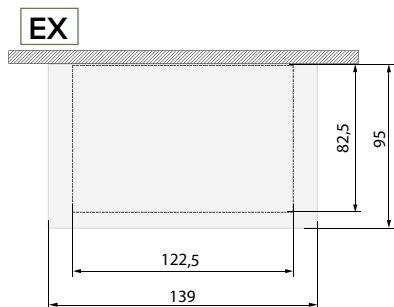

## TUSCANY EVO 100.1P DEC

COD: V50.05.003

COD. EAN 8032605800138

m<sup>2</sup> 1,32

	ROOF <b>ASA</b>	STRUCTURE <b>PVC</b>	WINDOW <b>PMMA</b>	FLOOR <b>WPC</b>	DOOR <b>PVC</b>	PANEL <b>PVC</b>
	ROOF AREA w: 139 d: 95	EX   w: 122,5 d: 82,5 h: 201 IN   w: 116 d: 76 h: 177 / 193	w: 34,5 d: 44,5	DIM. 1 TILE w: 40 d: 40 h: 4,5	w: 59 th: 2 h: 173	th: 2
	color: brown ral_1019	color: white ral_9010				
	n.box/item: 1 box size: 1: 114x20x203 weight: 60 kg pz/pallet: 6 pallet max size: 120x114x217					

UNIT OF MEASURE: CM