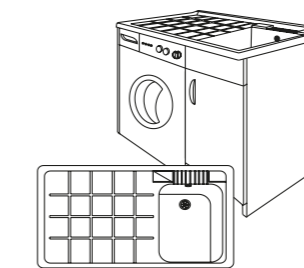

LINEA **MADEIRA**

MOBILE LAVATOIO 1 ANTA
1 DOOR WASHTUB FURNITURE

CODICE CODE	CODICE EAN EAN CODE	DIM. CM. DIM. CM.	PROF. VASCA SINK DEPHT	PZ. X PALLET PCS. X PALLET	DIM. PALLET CM. DIM. PALLET CM.	PESO KG. WEIGHT KG.
650	80326058 0802 8	45x50x84	25 CM.	10	100x120	23
657	80326058 0831 8	50x50x84	25 CM.	10	100x120	24,5
652	80326058 0832 5	45x60x84	25 CM.	10	100x120	25

MOBILE LAVATOIO 2 ANTE
2 DOORS WASHTUB FURNITURE

CODICE CODE	CODICE EAN EAN CODE	DIM. CM. DIM. CM.	PROF. VASCA SINK DEPHT	PZ. X PALLET PCS. X PALLET	DIM. PALLET CM. DIM. PALLET CM.	PESO KG. WEIGHT KG.
651	80326085 0803 5	60x50x84	25 CM.	10	100x120	26
653	80326058 0803 2	60x60x84	25 CM.	8	100x120	27,5

MOBILE LAVATOIO COPRILAVATRICE 1 ANTA
1 DOOR WASHTUB AND WASHING MACHINE COVER FURNITURE

CODICE CODE	CODICE EAN EAN CODE	DIM. CM. DIM. CM.	PROF. VASCA SINK DEPHT	PZ. X PALLET PCS. X PALLET	DIM. PALLET CM. DIM. PALLET CM.	PESO KG. WEIGHT KG.
654	80326058 0834 9	105x60x95	25 CM.	6	100x120	30
655	80326058 0835 6	105x60x95	25 CM.	6	100x120	30

MOBILE LAVATOIO COPRILAVATRICE 1 ANTA
1 DOOR WASHTUB AND WASHING MACHINE COVER FURNITURE

CARATTERISTICHE TECNICHE

- Mobile lavapanni montato
- Asse in plastica estraibile e ribaltabile
- Kit sifone completo incluso
- Struttura in legno nobilitato idrofuogo
- Maniglia cromata
- Porta standard con cerniera in ferro zincato
- Può contenere lavatrici di profondità max 55 cm.
- Prodotto adatto per uso interno