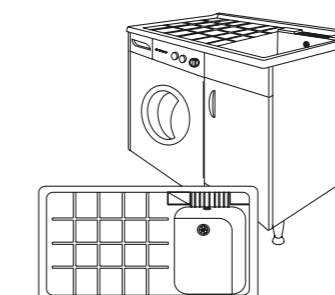

MOBILE LAVATOIO COPRILAVATRICE 1 ANTA
1 DOOR WASHTUB AND WASHING MACHINE COVER FURNITURE

MOBILE LAVATOIO 1 ANTA
1 DOOR WASHTUB FURNITURE

LINEA WOOD

MOBILE LAVATOIO 1 ANTA
1 DOOR WASHTUB FURNITURE

CODICE CODE	CODICE EAN EAN CODE	DIM. CM. DIM. CM.	PROF. VASCA SINK DEPTH	PZ. X PALLET PCS. X PALLET	DIM. PALLET CM. DIM. PALLET CM.	PESO KG. WEIGHT KG.
600	80326058 0300 9	45x50x84	25 CM.	10	100x120	21,5
607	80326058 0304 7	50x50x84	25 CM.	10	100x120	22,5
602	80326058 0302 3	45x60x84	25 CM.	10	100x120	23

MOBILE LAVATOIO 2 ANTE
2 DOORS WASHTUB FURNITURE

CODICE CODE	CODICE EAN EAN CODE	DIM. CM. DIM. CM.	PROF. VASCA SINK DEPTH	PZ. X PALLET PCS. X PALLET	DIM. PALLET CM. DIM. PALLET CM.	PESO KG. WEIGHT KG.
605	80326085 0939 1	60x45x84	25 CM.	10	100x120	25,5
601	80326058 0306 1	60x50x84	25 CM.	10	100x120	24,5
603	80326058 0308 5	60x60x84	25 CM.	8	100x120	27

MOBILE LAVATOIO COPRILAVATRICE 1 ANTA
1 DOOR WASHTUB AND WASHING MACHINE COVER FURNITURE

CODICE CODE	CODICE EAN EAN CODE	DIM. CM. DIM. CM.	PROF. VASCA SINK DEPTH	PZ. X PALLET PCS. X PALLET	DIM. PALLET CM. DIM. PALLET CM.	PESO KG. WEIGHT KG.
604	80326058 0468 6	105x60x95	25 CM.	6	100x120	27
606	80326058 0469 3	105x60x95	25 CM.	6	100x120	27

MOBILE LAVATOIO 2 ANTE
2 DOORS WASHTUB FURNITURE

CARATTERISTICHE TECNICHE

- Mobile lavapanni montato
- Asse in plastica estraibile e ribaltabile
- Kit sifone completo incluso
- Struttura in nobilitato idrofugo
- Maniglia cromata
- Porta con cerniera in ferro zincato
- Vasca in resina
- Piedini fissi cromati
- Prodotto adatto per uso interno