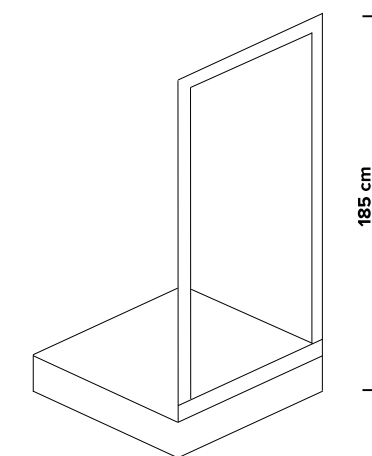

Lato fisso cristallo temperato CE da 4 mm, regolazione di compensazione fuori squadra da 2 cm.

Altezza prodotto 185 cm.

Possibilità di formare un box a due o tre lati aggiungendo una parete fissa, (questa parete fissa è abbinabile solo alla linea Avana).

*Fix panel 4 mm tempered glass out of square adjustment up to 2 cm.*

*Hight total 185 cm.*

*Possibility to have two or three sides shower box adding fixed side, (this fixed side made to join to line Avana).*

<b>CODICE</b> <i>alluminio bianco</i>	<b>CODICE</b> <i>alluminio cromo</i>	<b>DIM. cm</b>	<b>ESTENS.</b>	<b>APERT.</b> <i>min/max</i>
<b>W03.LFX.0070.B10</b>	<b>W03.LFX.0070.C10</b>	70	68<->72	
<b>W03.LFX.0080.B10</b>	<b>W03.LFX.0080.C10</b>	80	78<->82	
<b>W03.LFX.0090.B10</b>	<b>W03.LFX.0090.C10</b>	90	88<->92	
<b>W03.LFX.0070.B11</b>	<b>W03.LFX.0070.C11</b>	70	68<->72	
<b>W03.LFX.0080.B11</b>	<b>W03.LFX.0080.C11</b>	80	78<->82	
<b>W03.LFX.0090.B11</b>	<b>W03.LFX.0090.C11</b>	90	88<->92	

glass panels

reversible