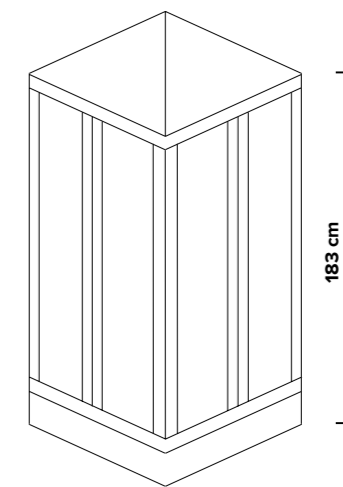

Box angolare o rettangolare reversibile con pannello Acrilico Piumato da 1,6 mm, regolazione di compensazione fuori squadra da 1 cm, chiusura a labirinto, maniglia con profilo di scorrimento su rotelle in nylon. Altezza totale 183 cm e imballo singolo cartonato.

Shower box reversible 1,6 mm acrylic panels out of square adjustment up to 1 cm. Closing labyrinth handle on profile sliding on nylon rollers high total 183 cm package in cartoon box.

CODICE	DIM. cm	ESTENS.	APERT. min/max
W01.B2S.8080.B01	80x80	65<->80	38/48
W01.B2S.9090.B01	90x90	75<->90	48/58
W01.B2S.8090.B01	80x90	65<->80 75<->90	44/54

polystyrene panels

jointed with fixed panel

reversible

ENTRY LEVEL