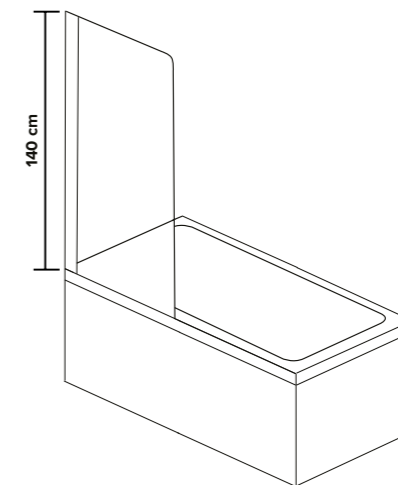

Soprapasca ad una anta in cristallo temperato  
 CE da 6 mm, regolazione di compensazione  
 fuori squadra da 1,5 cm con anta pieghevole  
 a 180°.  
 Altezza prodotto 140 cm.

*Bath screen for bathtub one side, 6 mm  
 tempered glass out of square adjustment up  
 to 1,5 cm. Folding door rotating 180°.  
 Hight total 140 cm.*

<b>CODICE</b> <i>alluminio bianco</i>	<b>CODICE</b> <i>alluminio cromo</i>	<b>DIM. cm</b> (L x H)	<b>ESTENS.</b>	<b>APERT.</b> min/max
<b>W05.S01.0076.B10</b>	<b>W05.S01.076.C10</b>	76x140	74<->76	180°
<b>W05.S01.0085.B10</b>	<b>W05.S01.085.C10</b>	85x140	83<->85	180°
<b>W05.S01.0076.B11</b>	<b>W05.S01.076.C11</b>	76x140	74<->76	180°
<b>W05.S01.0085.B11</b>	<b>W05.S01.085.C11</b>	85x140	83<->85	180°

glass panels

gradual raising

lower gasket