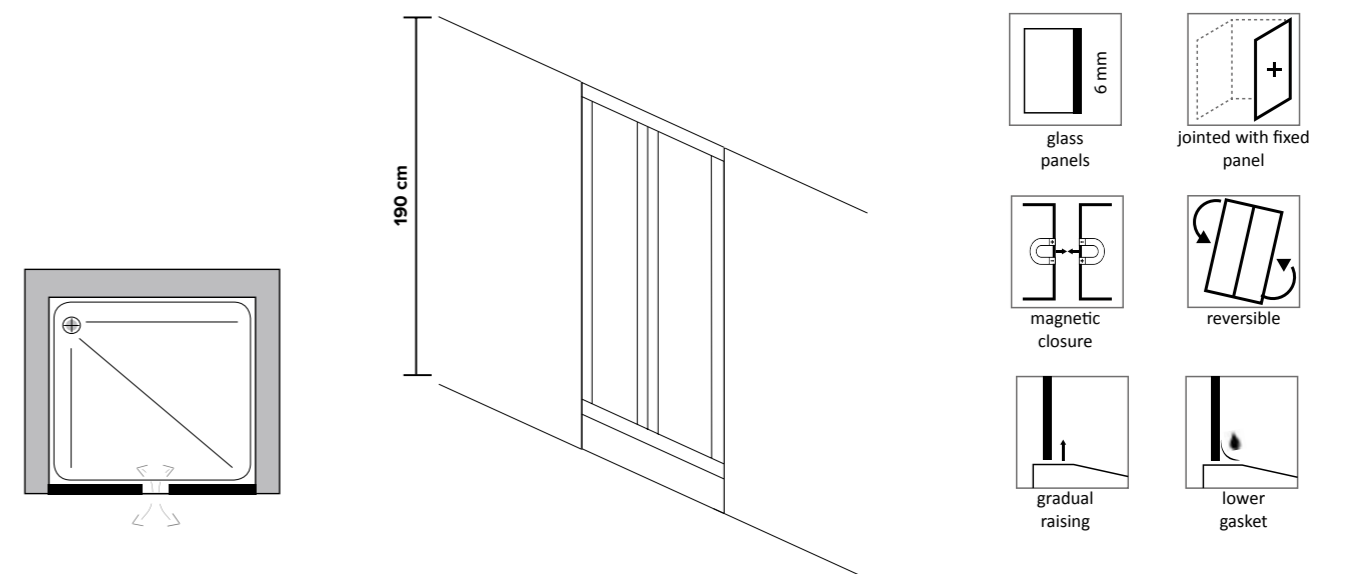

Porta saloon in cristallo temperato CE da 6 mm, guarnizione coestrusa magnetica lungo il profilo di chiusura, regolazione di compensazione fuori squadra da 2,5 cm, apertura a 180° con meccanismo profilo a sollevamento e pomello in ottone.  
 Altezza prodotto 190 cm producibile solo per NICCHIA.

*Shower door 6 mm tempered glass. Magnetic seal along the whole closing profile out of square adjustment up to 2,5 cm opening 180° mechanism with a lifting profile brass knob.  
 Hight total 190 cm only for NICHE.*

<b>CODICE</b> <i>alluminio bianco</i>	<b>CODICE</b> <i>alluminio cromo</i>	<b>DIM. cm</b>	<b>ESTENS.</b>	<b>APERT.</b> <b>min/max</b>
<b>W05.P2B.0070.B10</b>	<b>W05.P2B.0070.C10</b>	70	68<->71	100%
<b>W05.P2B.0080.B10</b>	<b>W05.P2B.0080.C10</b>	80	78<->81	100%
<b>W05.P2B.0090.B10</b>	<b>W05.P2B.0090.C10</b>	90	88<->91	100%
<b>W05.P2B.0100.B10</b>	<b>W05.P2B.0100.C10</b>	100	98<->101	100%
<b>W05.P2B.0120.B10</b>	<b>W05.P2B.0120.C10</b>	120	118<->121	100%