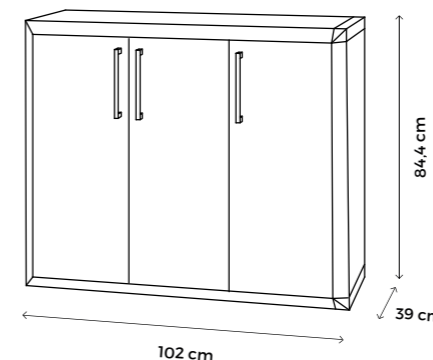

## 90/2/TP - THETRIS ECO

<b>Code</b>	<b>V04.01.001</b>
<b>Tuttopiani 2 ante</b>	<b>Cabinet with 2 doors</b>
<b>EAN Code</b>	8032605806109
<b>Max size</b>	70,5 x 39 x 84,4 cm
<b>PACKAGING</b>	
<b>Pack</b>	33 pz./pallet
<b>Weight</b>	Kg 10
<b>Box size</b>	88 x 37 x 20,5 cm
<b>Pallet max size</b>	120 x 88 x 239 cm

## 90/3/TP - THETRIS ECO

<b>Code</b>	<b>V04.01.004</b>
<b>Tuttopiani 3 ante</b>	<b>Cabinet with 3 doors</b>
<b>EAN Code</b>	8032605806130
<b>Max size</b>	102 x 39 x 84,4 cm
<b>PACKAGING</b>	
<b>Pack</b>	30 pz./pallet
<b>Weight</b>	Kg 13,5
<b>Box size</b>	100,5 x 39 x 19,5 cm
<b>Pallet max size</b>	120 x 100,5 x 210 cm

#### PACKAGING

**Pack** 20 pz./pallet

**Weight** Kg 23

**Box size** 171 x 38,5 x 22,5 cm

**Pallet max size** 171 x 80 x 237 cm