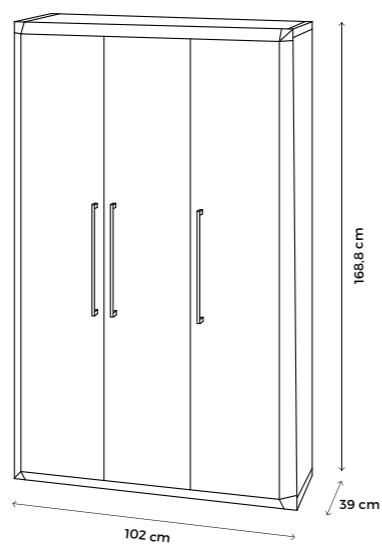

## 90/2/TP - THETRIS ECO

<b>Code</b>	<b>V04.01.001</b>
<b>Tuttopiani 2 ante</b>	<b>Cabinet with 2 doors</b>
<b>EAN Code</b>	8032605806109
<b>Max size</b>	70,5 x 39 x 84,4 cm
<b>PACKAGING</b>	
<b>Pack</b>	33 pz./pallet
<b>Weight</b>	Kg 10
<b>Box size</b>	88 x 37 x 20,5 cm
<b>Pallet max size</b>	120 x 88 x 239 cm

## 90/3/TP - THETRIS ECO

<b>Code</b>	<b>V04.01.004</b>
<b>Tuttopiani 3 ante</b>	<b>Cabinet with 3 doors</b>
<b>EAN Code</b>	8032605806130
<b>Max size</b>	102 x 39 x 84,4 cm
<b>PACKAGING</b>	
<b>Pack</b>	30 pz./pallet
<b>Weight</b>	Kg 13,5
<b>Box size</b>	100,5 x 39 x 19,5 cm
<b>Pallet max size</b>	120 x 100,5 x 210 cm

### 170/3/TPS - THETRIS ECO

**Code** V04.01.005

**Tuttopiani 3 ante**  
**Cabinet with 3 doors**

**EAN Code** 8032605806147

**Max size** 102 x 39 x 168,8 cm

#### PACKAGING

**Pack** 20 pz./pallet

**Weight** Kg 23

**Box size** 171 x 38,5 x 22,5 cm

**Pallet max size** 171 x 80 x 237 cm