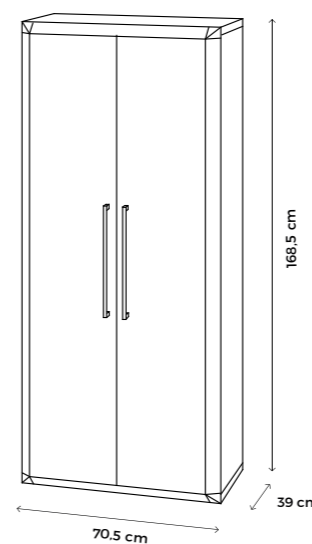

### 170/3/TPS - THETRIS ECO

**Code** V04.01.005

**Tuttopiani 3 ante**  
**Cabinet with 3 doors**

**EAN Code** 8032605806147

**Max size** 102 x 39 x 168,8 cm

#### PACKAGING

**Pack** 20 pz./pallet

**Weight** Kg 23

**Box size** 171 x 38,5 x 22,5 cm

**Pallet max size** 171 x 80 x 237 cm

### 170/2/TP - PS - THETRIS ECO

**Code TP** V04.01.002

**Code PS** V04.01.003

**Tuttopiani o portascopo 2 ante**  
**Cabinet with 2 doors**

**EAN Code TP** 8032605806116

**EAN Code PS** 8032605806123

**Max size** 70,5 x 39 x 168,5 cm

#### PACKAGING

**Pack** 26 pz./pallet

**Weight** TP: Kg 17 / PS: Kg 17,5

**Box size** 168,5 x 37,5 x 16 cm

**Pallet max size** 168,5 x 80 x 217 cm