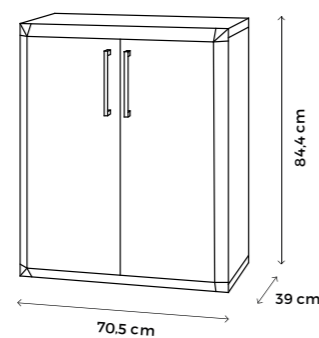

## 90/2/TP - THETRIS ECO

<b>Code</b>	<b>V04.01.001</b>
<b>Tuttopiani 2 ante</b>	<b>Cabinet with 2 doors</b>
<b>EAN Code</b>	8032605806109
<b>Max size</b>	70,5 x 39 x 84,4 cm
<b>PACKAGING</b>	
<b>Pack</b>	33 pz./pallet
<b>Weight</b>	Kg 10
<b>Box size</b>	88 x 37 x 20,5 cm
<b>Pallet max size</b>	120 x 88 x 239 cm

## 90/3/TP - THETRIS ECO

<b>Code</b>	<b>V04.01.004</b>
<b>Tuttopiani 3 ante</b>	<b>Cabinet with 3 doors</b>
<b>EAN Code</b>	8032605806130
<b>Max size</b>	102 x 39 x 84,4 cm
<b>PACKAGING</b>	
<b>Pack</b>	30 pz./pallet
<b>Weight</b>	Kg 13,5
<b>Box size</b>	100,5 x 39 x 19,5 cm
<b>Pallet max size</b>	120 x 100,5 x 210 cm

### 170/3/TPS - THETRIS ECO

**Code** V04.01.005

**Tuttopiani 3 ante**  
**Cabinet with 3 doors**

**EAN Code** 8032605806147

**Max size** 102 x 39 x 168,8 cm

#### PACKAGING

**Pack** 20 pz./pallet

**Weight** Kg 23

**Box size** 171 x 38,5 x 22,5 cm

**Pallet max size** 171 x 80 x 237 cm