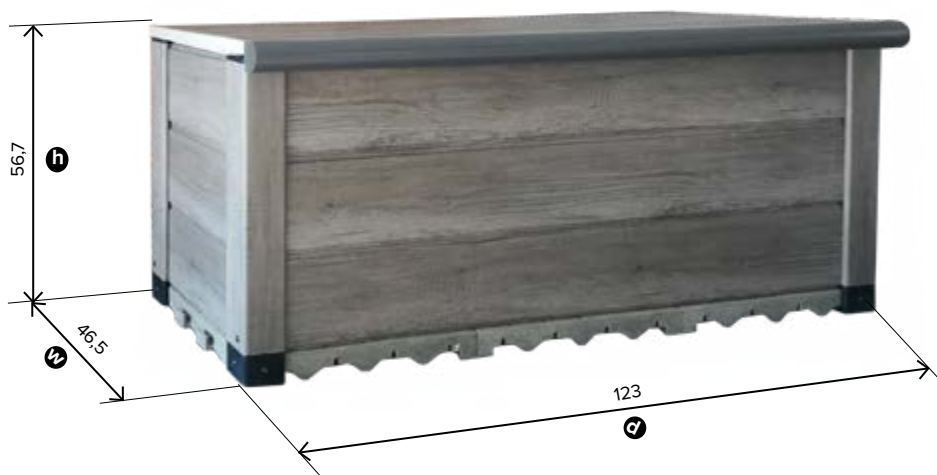

# DATA SHEET / SCHEDA TECNICA

BAULE 120 WOODY GREY

COD: V60.11.002

COD. EAN 8032605800879

270  
L

			 3unit	
	PVC	PVC	WPC	PVC
	w: 123 d: 46,5	EX w: 122 d: 42 h: 56,7 IN w: 116,5 d: 36 h: 49,5	w: 40 d: 40 h: 4,5	th: 2
	color: wood GREY color: GREY ral_2998	color: wood GREY		
	n.box/item: 1 box size: 1: 125x47,5x19 weight: 20 kg pz/pallet: 24 pallet max size: 100x120 cm			