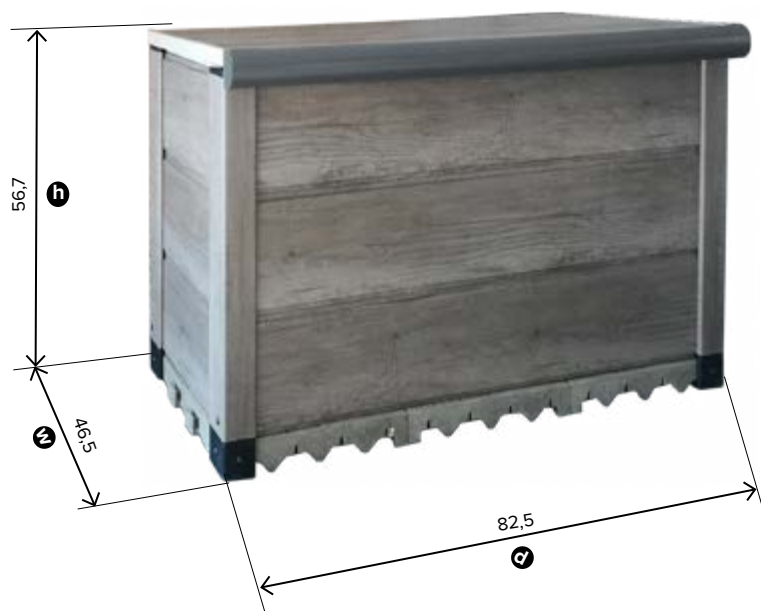

DATA SHEET / SCHEDA TECNICA

BAULE 80 WOODY GREY

COD: V60.11.001

COD. EAN 8032605800862

180
L

			 3unit	
	PVC	PVC	WPC	PVC
	w: 82,5 d: 2	EX w: 82,5 d: 46,5 h: 56,7 IN w: 76 d: 36 h: 49,5	w: 40 d: 40 h: 4,5	th: 2
	color: wood GREY color: GREY ral_2998	color: wood GREY		
	n.box/item: 1 box size: 1: 85x47,5x19 weight: 13 kg pz/pallet: 32 pallet max size: 100x120 cm			