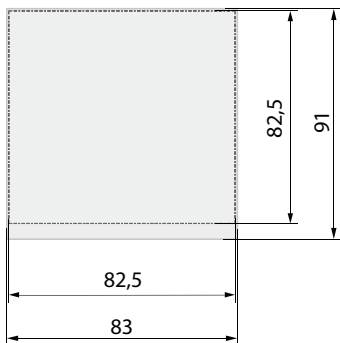

104

	LID PVC	STRUCTURE PVC	FLOOR WPC	DOOR PVC	PANEL PVC
	LID AREA w: 91 d: 83	EX | w: 82,5 d: 82,5 h: 104 IN | w: 76 d: 76	DIM. 1 TILE w: 40 d: 40 h: 4,5	w: 59 th: 2 h: 98	th: 2
	color: white ral_9010 color: brown ral_1019	color: white ral_9010			
	n.box/item: 1 box size: 1: 97x84,5x21,5 weight: 30 kg pz/pallet: 12 pallet max size: 120x84,5x h230	UNIT OF MEASURE: CM			

EX