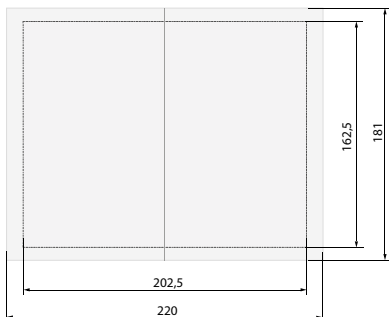

ROOF ASA	STRUCTURE PVC	FLOOR WPC	DOOR PVC	PANEL PVC
ROOF AREA w: 220 d: 181	EX w: 202,5 d: 162,5 h: 216 IN w: 197 d: 159 h: 177 / 210	DIM. 1 TILE w: 40 d: 40 h: 4,5	w: 99 th: 2 h: 173	th: 2
	color: brown ral_1019	color: white ral_9010		
	n.box/item: 3 box size: 1: 128x194x19 2: 128x45x38 3: 77x54x46 weight: 132,5 kg pz/pallet 3 pallet max size: 130x103x234	UNIT OF MEASURE: CM		

EX