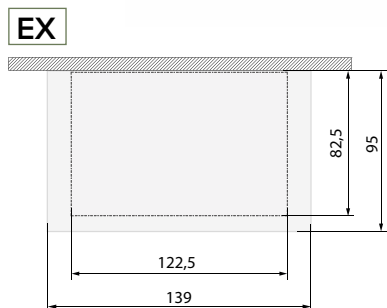

## TUSCANY EVO 100.1P

COD: V50.05.010

COD. EAN 8032605815620

**m<sup>2</sup> 1,32**

	ROOF <b>ASA</b>	STRUCTURE <b>PVC</b>	WINDOW <b>PMMA</b>	FLOOR <b>WPC</b>	DOOR <b>PVC</b>	PANEL <b>PVC</b>
	ROOF AREA w: 139 d: 95	EX   w: 122,5 d: 82,5 h: 201 IN   w: 116 d: 76 h: 177 / 193	w: 34,5 d: 44,5	DIM. 1 TILE w: 40 d: 40 h: 4,5	w: 59 th: 2 h: 173	th: 2
	color: brown ral_1019	color: white ral_9010				
	n.box/item: 1 box size: <b>1</b> : 114x20x203 weight: 62 kg pz/pallet: 6 pallet max size: 114x120x217					

UNIT OF MEASURE: CM