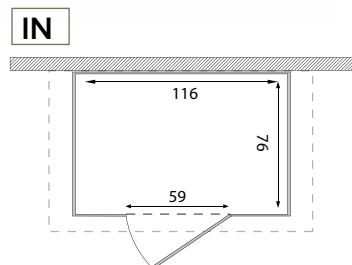

## TUSCANY EVO 100.1P

COD: V50.05.010

COD. EAN 8032605815620

**m<sup>2</sup> 1,32**

	ROOF <b>ASA</b>	STRUCTURE <b>PVC</b>	WINDOW <b>PMMA</b>	FLOOR <b>WPC</b>	DOOR <b>PVC</b>	PANEL <b>PVC</b>
	ROOF AREA w: 139 d: 95	EX   w: 122,5 d: 82,5 h: 201 IN   w: 116 d: 76 h: 177 / 193	w: 34,5 d: 44,5	DIM. 1 TILE w: 40 d: 40 h: 4,5	w: 59 th: 2 h: 173	th: 2
	color: brown ral_1019	color: white ral_9010				
	n.box/item: 1 box size: <b>1</b> : 114x20x203 weight: 62 kg pz/pallet: 6 pallet max size: 114x120x217					

UNIT OF MEASURE: CM