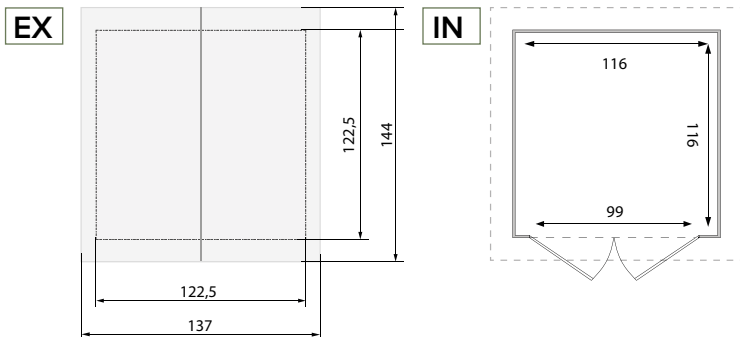

DATA SHEET / SCHEDA TECNICA

TUSCANY EVO 120.2P

COD: V50.01.004

COD. EAN 8032605814425

m² 1,97

	ROOF ASA	STRUCTURE PVC	WINDOW PMMA	FLOOR WPC	DOOR PVC	PANEL PVC
	ROOF AREA w: 137 d: 144	EX w: 122,5 d: 122,5 h: 214 IN w: 116 d: 116 h: 177 / 208	w: 34,5 d: 44,5	DIM. 1 TILE w: 40 d: 40 h: 4,5	w: 99 th: 2 h: 173	th: 2
	color: brown ral_1019	color: white ral_9010				
	n.box/item: 1 box size: 1: 118x27x186 weight: 76 kg pz/pallet 4 pallet max size: 120x110x210					

UNIT OF MEASURE: CM