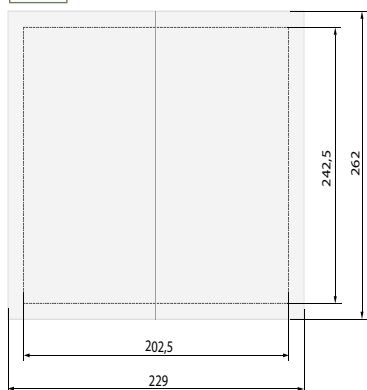

DATA SHEET / SCHEDA TECNICA

TUSCANY EVO 240

COD: V50.06.001

COD. EAN 8032605814494

m² 6,0

EX

IN

	ROOF ASA	STRUCTURE PVC	WINDOWS PMMA	FLOOR WPC	DOOR PVC	PANEL PVC
	ROOF AREA w: 229 d: 262	EX w: 202,5 d: 242,5 h: 220 IN w: 197 d: 236 h: 177 max 210	w: 34,5 d: 44,5	DIM. 1 TILE w: 40 d: 40 h: 4,5	w: 99 th: 2 h: 173	th: 2
	color: brown ral_1019	color: white ral_9010				
	n.box/item: 4 box size: 1: 140x209x24 2: 128x45x38 (x2) 3: 77x54x46 weight: 182 kg pz/pallet: 2 pallet max size: 140x100x238					

UNIT OF MEASURE: CM