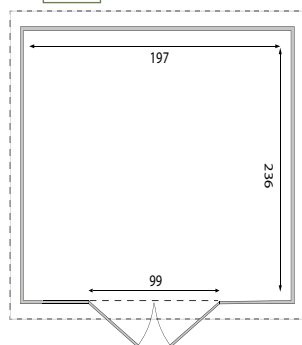

DATA SHEET / SCHEDA TECNICA

TUSCANY EVO 240

COD: V50.06.001

COD. EAN 8032605814494

m² 6,0

EX

IN

	ROOF ASA	STRUCTURE PVC	WINDOWS PMMA	FLOOR WPC	DOOR PVC	PANEL PVC
	ROOF AREA w: 229 d: 262	EX w: 202,5 d: 242,5 h: 220 IN w: 197 d: 236 h: 177 max 210	w: 34,5 d: 44,5	DIM. 1 TILE w: 40 d: 40 h: 4,5	w: 99 th: 2 h: 173	th: 2
	color: brown ral_1019	color: white ral_9010				
	n.box/item: 4 box size: 1: 140x209x24 2: 128x45x38 (x2) 3: 77x54x46 weight: 182 kg pz/pallet: 2 pallet max size: 140x100x238					

UNIT OF MEASURE: CM