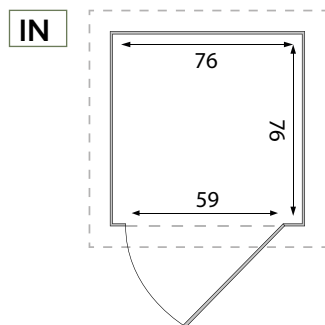

DATA SHEET / SCHEDA TECNICA

TUSCANY EVO 80

COD: V50.04.004

COD. EAN 8032605814401

m² 0,93

	ROOF ASA	STRUCTURE PVC	WINDOW PMMA	FLOOR WPC	DOOR PVC	PANEL PVC
	ROOF AREA w: 96,5 d: 96,5	EX w: 82,5 d: 82,5 h: 203 IN w: 76 d: 76 h: 177 / 197	w: 34,5 d: 44,5	DIM. 1 TILE w: 40 d: 40 h: 4,5	w: 59 th: 2 h: 173	th: 2
	color: brown ral_1019	color: white ral_9010				
	n.box/item: 1 box size: 1: 21x86x182 weight: 45 kg pz/pallet 6 pallet max size: 123x86x196					

UNIT OF MEASURE: CM