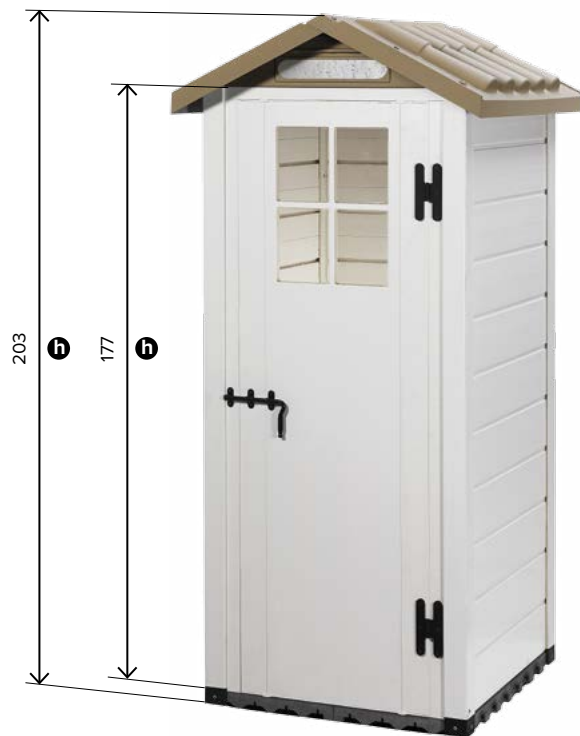

DATA SHEET / SCHEDA TECNICA

TUSCANY EVO 80

COD: V50.04.004

COD. EAN 8032605814401

m² 0,93

	ROOF ASA	STRUCTURE PVC	WINDOW PMMA	FLOOR WPC	DOOR PVC	PANEL PVC
	ROOF AREA w: 96,5 d: 96,5	EX w: 82,5 d: 82,5 h: 203 IN w: 76 d: 76 h: 177 / 197	w: 34,5 d: 44,5	DIM. 1 TILE w: 40 d: 40 h: 4,5	w: 59 th: 2 h: 173	th: 2
	color: brown ral_1019	color: white ral_9010				
	n.box/item: 1 box size: 1: 21x86x182 weight: 45 kg pz/pallet 6 pallet max size: 123x86x196					

UNIT OF MEASURE: CM