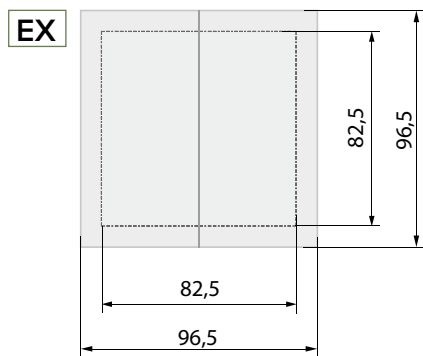

DATA SHEET / SCHEDA TECNICA

TUSCANY EVO 80

COD: V50.04.004

COD. EAN 8032605814401

m² 0,93

	ROOF ASA	STRUCTURE PVC	WINDOW PMMA	FLOOR WPC	DOOR PVC	PANEL PVC
	ROOF AREA w: 96,5 d: 96,5	EX w: 82,5 d: 82,5 h: 203 IN w: 76 d: 76 h: 177 / 197	w: 34,5 d: 44,5	DIM. 1 TILE w: 40 d: 40 h: 4,5	w: 59 th: 2 h: 173	th: 2
	color: brown ral_1019	color: white ral_9010				
	n.box/item: 1 box size: 1: 21x86x182 weight: 45 kg pz/pallet 6 pallet max size: 123x86x196					

UNIT OF MEASURE: CM