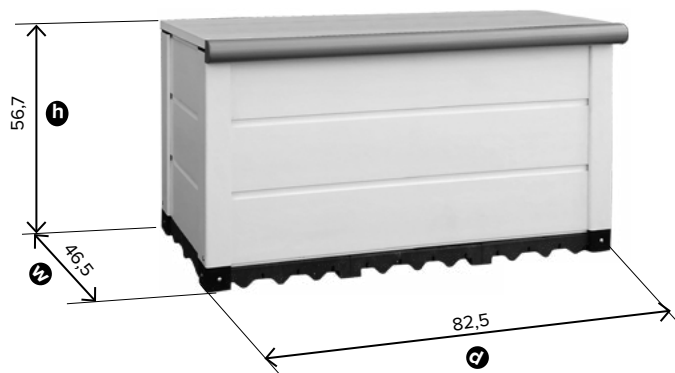

DATA SHEET / SCHEDA TECNICA

BAULE URBAN 150

COD: V48.11.001

COD. EAN 8032605801494

150
L

			 2unit	
	LID PVC	STRUCTURE PVC	FLOOR WPC	PANEL PVC
	LID AREA w: 82,5 d: 50	EX w: 82,5 d: 46,5 h: 56,7 IN w: 76 d: 36 h: 49,5	DIM. 1 TILE w: 40 d: 40 h: 4,5	th: 2
	color: grey ral_7035 color: grey ral_2998	color: grey ral_7035		
	n.box/item: 1 box size: 1: 85x47,5x19 weight: 13 kg pz/pallet 32 pallet max size: 100x120 cm	UNIT OF MEASURE: CM		