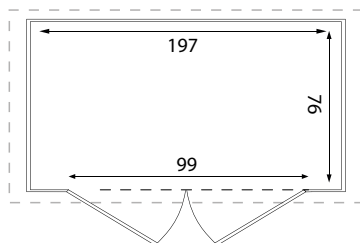

DATA SHEET / SCHEDA TECNICA

BOX EVO 200 FLAT

COD: V50.09.003

COD. EAN 8032605801388

1706 LT

EX

IN

	LID	STRUCTURE	FLOOR	DOOR	PANEL
	PVC	PVC	WPC	PVC	PVC
	LID AREA w: 203 d: 91	EX w: 202,5 d: 82,5 h: 114 IN w: 197 d: 76 h: 114	DIM. 1 TILE w: 40 d: 40 h: 4,5	w: 99 th: 2 h: 114	th: 2
	color: white ral_9010 color: brown ral_1019	color: white ral_9010			
	n.box/item: 1 box size: 1: 90x22x207 weight: 69 kg pz/pallet: 6 pallet max size: 90x120x220				

UNIT OF MEASURE: CM