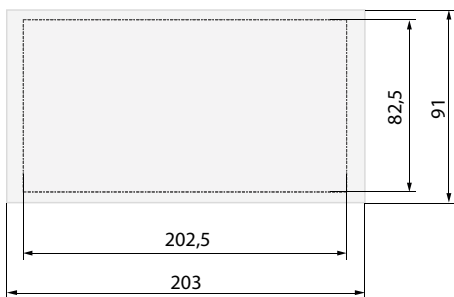

DATA SHEET / SCHEDA TECNICA

BOX EVO 200 FLAT

COD: V50.09.003

COD. EAN 8032605801388

1706 LT

EX

IN

	LID	STRUCTURE	FLOOR	DOOR	PANEL
	PVC	PVC	WPC	PVC	PVC
	LID AREA w: 203 d: 91	EX w: 202,5 d: 82,5 h: 114 IN w: 197 d: 76 h: 114	DIM. 1 TILE w: 40 d: 40 h: 4,5	w: 99 th: 2 h: 114	th: 2
	color: white ral_9010 color: brown ral_1019	color: white ral_9010			
	n.box/item: 1 box size: 1: 90x22x207 weight: 69 kg pz/pallet: 6 pallet max size: 90x120x220				

UNIT OF MEASURE: CM